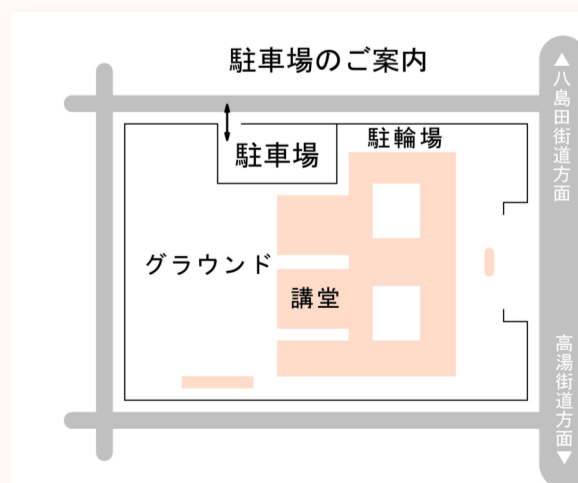

会場

桜の聖母学院高等学校

〒960-8055 福島県福島市野田町7-11-1

※駐車場に限りがございますので、
乗り合わせや公共交通機関をご利用ください

▼お申し込みはこちら